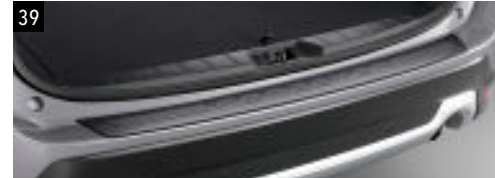

34

**39 40 Stossstangenschutz  
Kunststoff, schwarz / Alu-Look**

E771ESJ000 / E771ESJ010

Zum Schutz vor Kratzer beim Ein- und Ausladen.

39

40

**42 Laderaumbeleuchtung**

SELUSJ1000